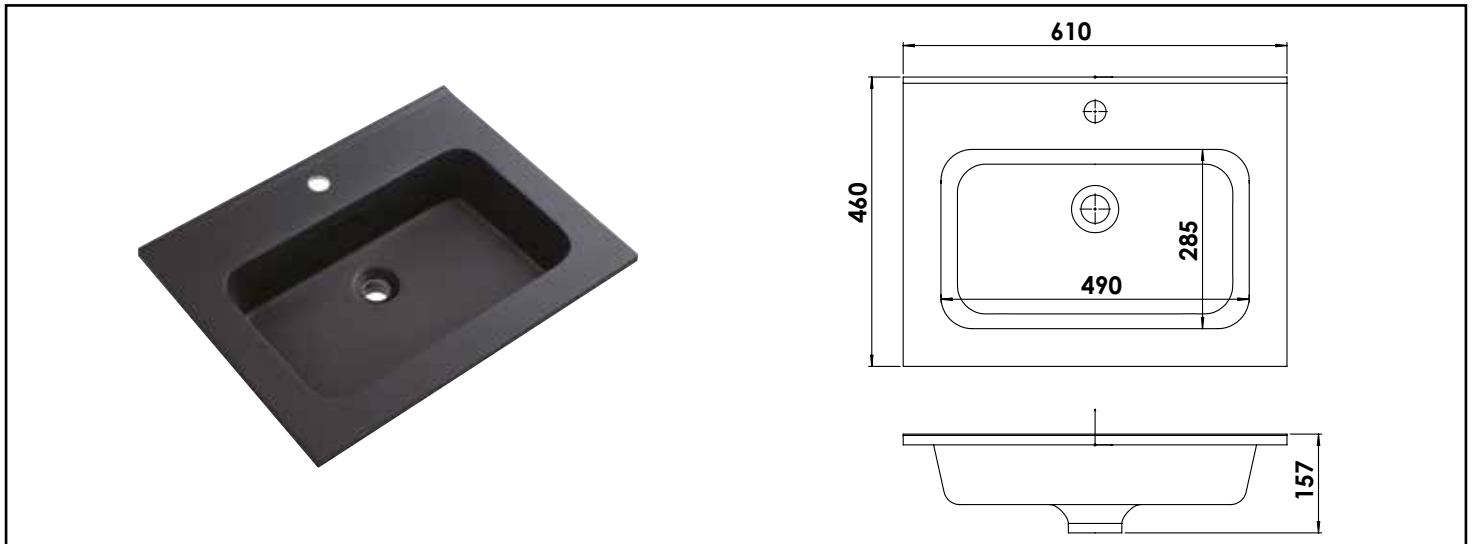

Référence : **404111501**

PLAN VASQUE NOIR EN RÉSINE 60 CM

CARACTÉRISTIQUES

Plan en résine noir avec vasque intégré à encastrer.
 Design : Moderne et classe.
 Matière : Résine.
 Coloris : Noir mat.
 Dimension : L 61 x P 46,5 x H 15,8 cm.
 1 Vasque avec trou de robinetterie et trop plein.
 Livré sans robinetterie ni vidage.